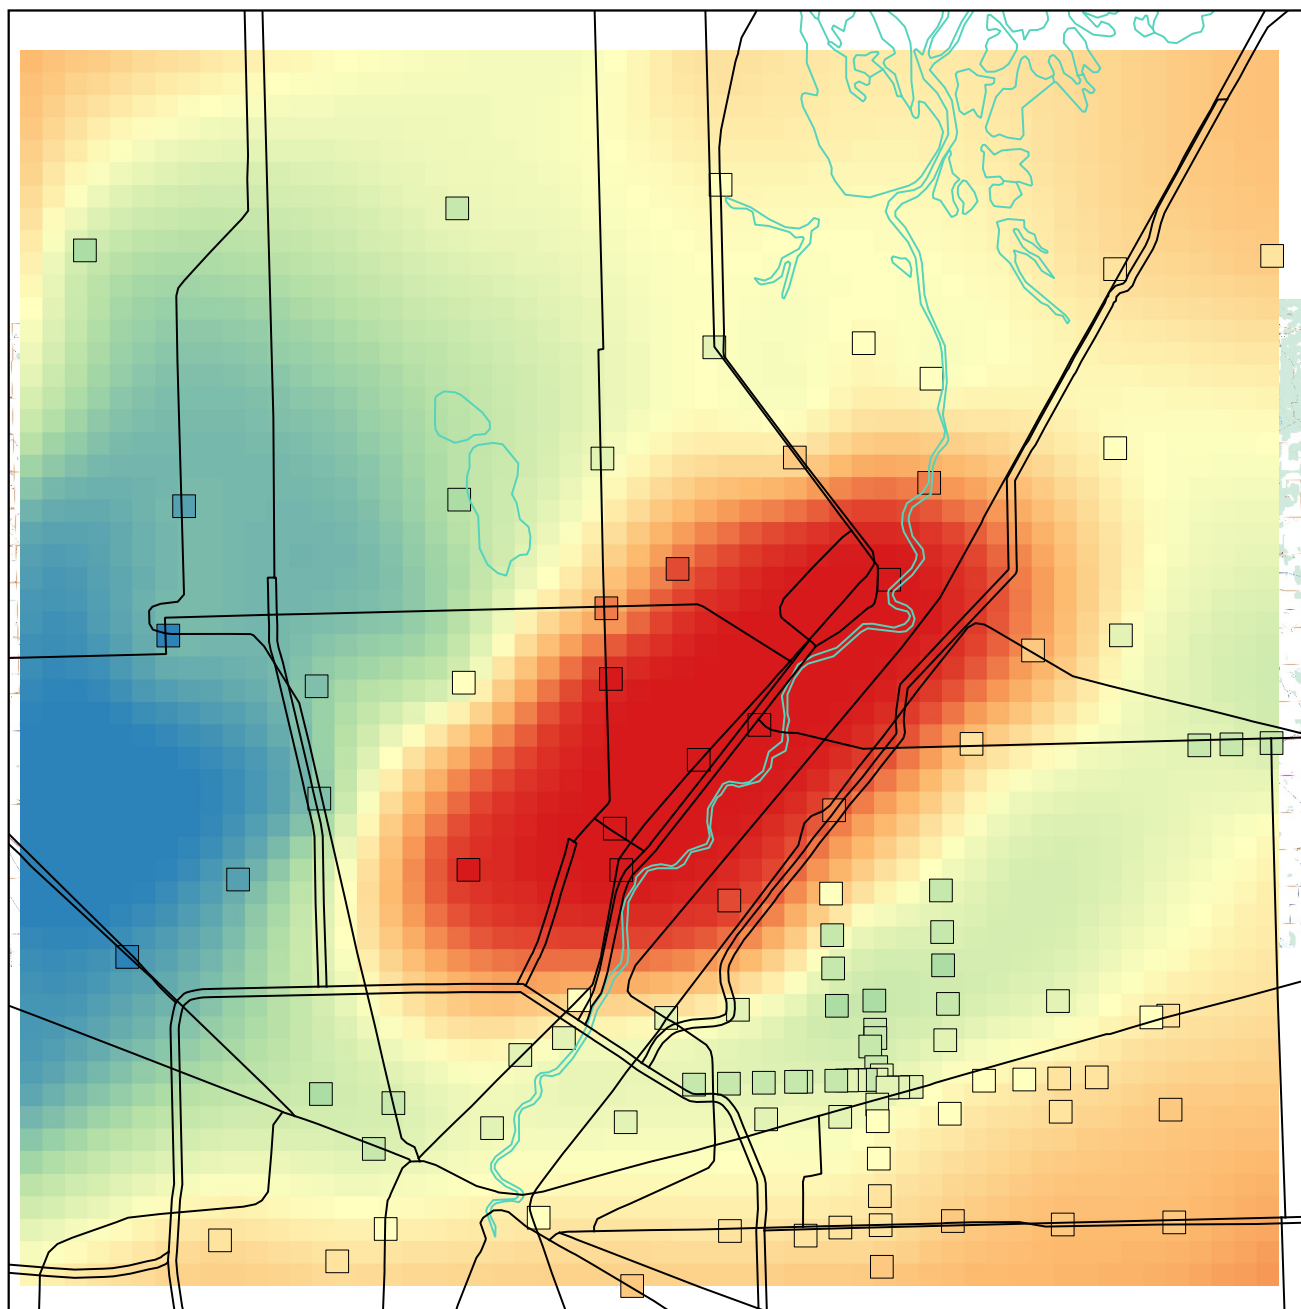

Bouguer gravity

Legend

Bouguer gravity (mgal)

- 99.000000
- 110.000000
- 121.000000
- 132.000000
- 143.000000
- 154.000000
- 165.000000
- 176.000000
- 187.000000
- 198.000000
- 209.000000
- 220.000000
- 231.000000
- 242.000000
- 253.000000

5 0 5 10 15 20 km