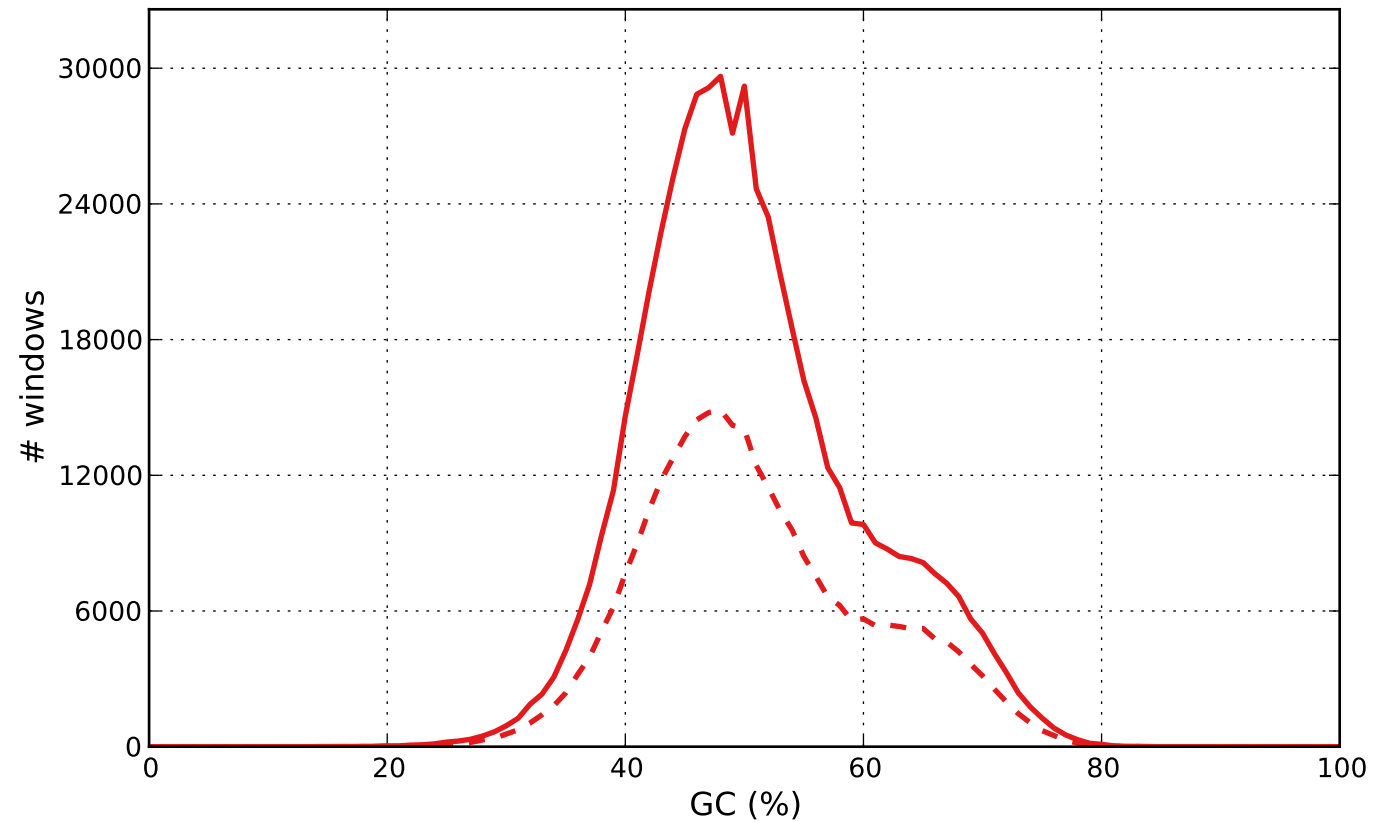

GC content

— SOAPdenovo2.scafSeq    - - SOAPdenovo2.scafSeq\_broken