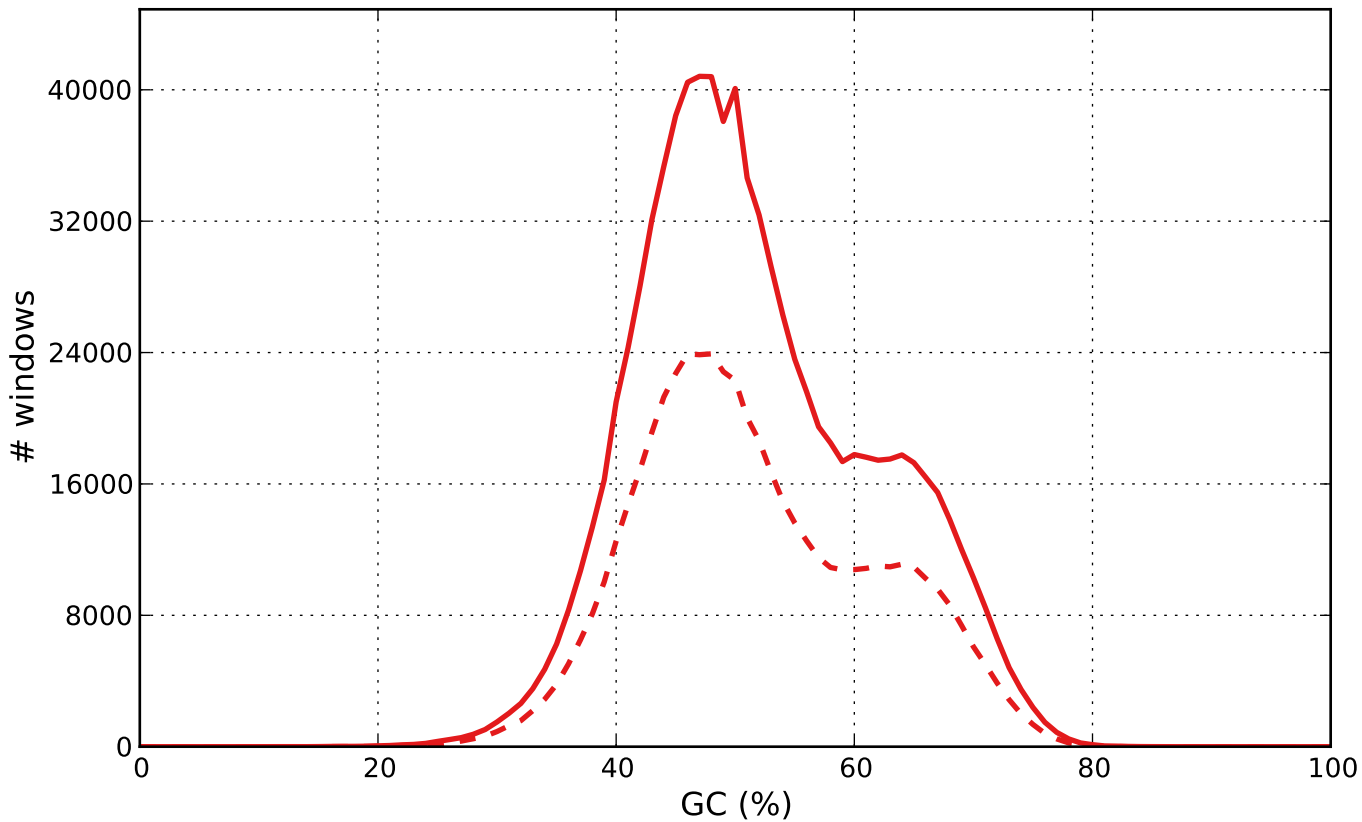

GC content

— SOAPdenovo2.scafSeq    - - SOAPdenovo2.scafSeq\_broken