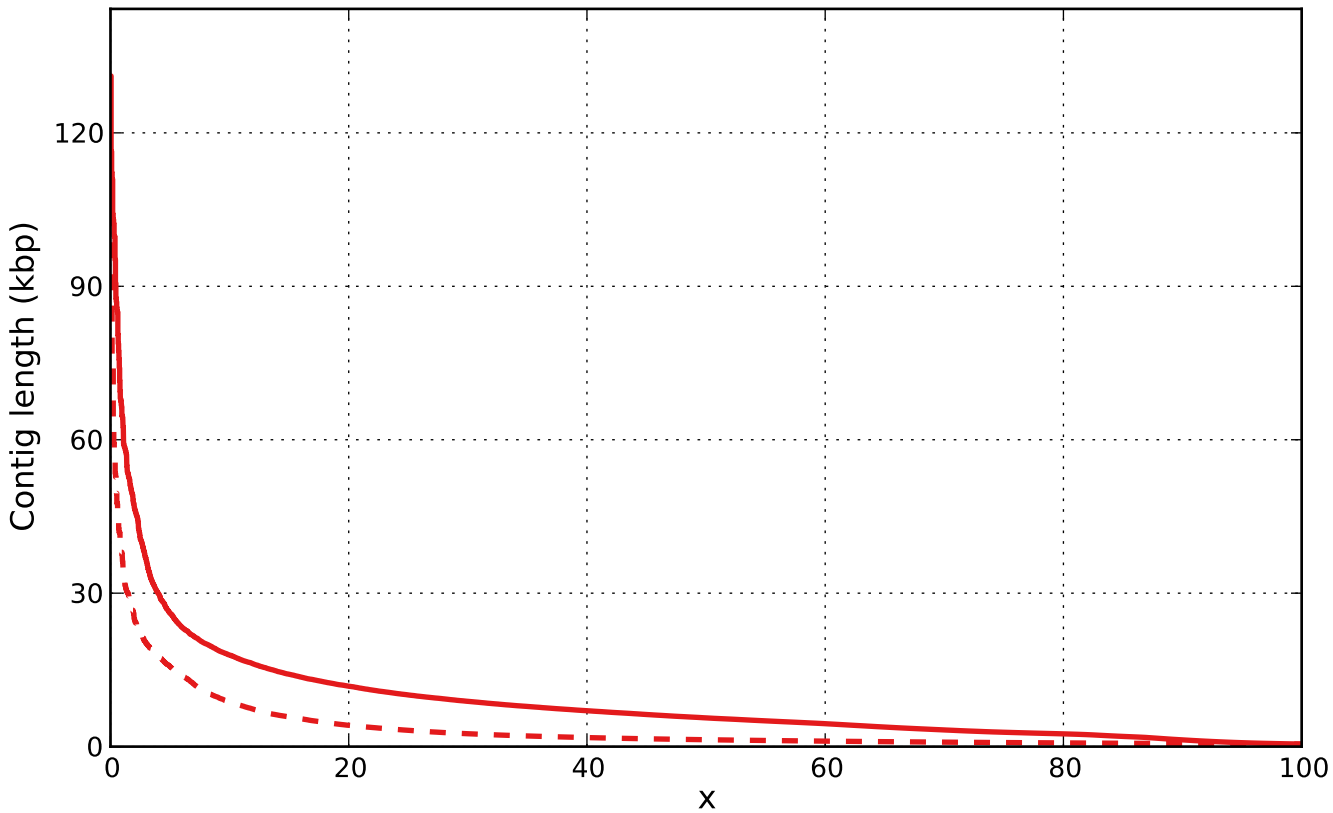

Nx

— SOAPdenovo2.scafSeq    - - SOAPdenovo2.scafSeq\_broken