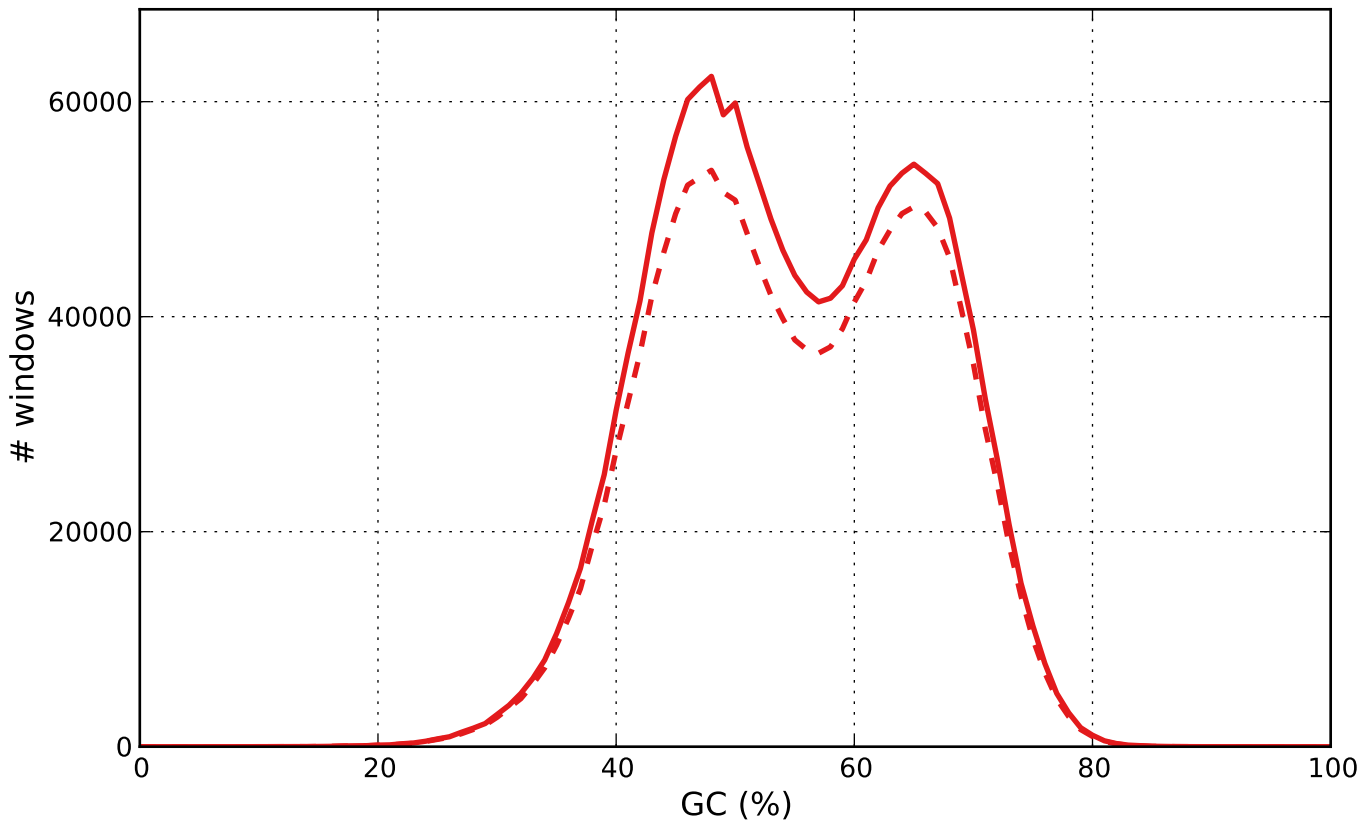

GC content

— SOAPdenovo2.scafSeq    - - SOAPdenovo2.scafSeq\_broken