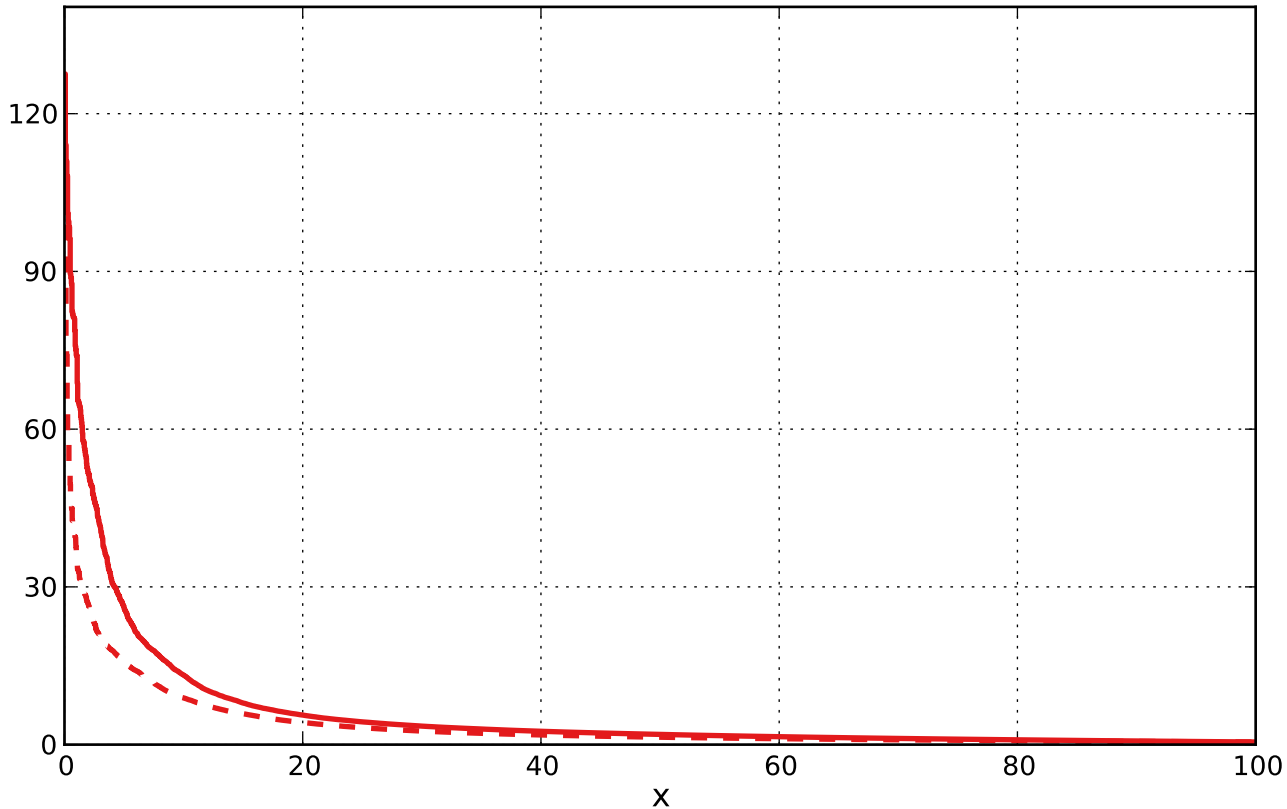

Nx

Contig length (kbp)

— SOAPdenovo2.scafSeq    - - SOAPdenovo2.scafSeq\_broken