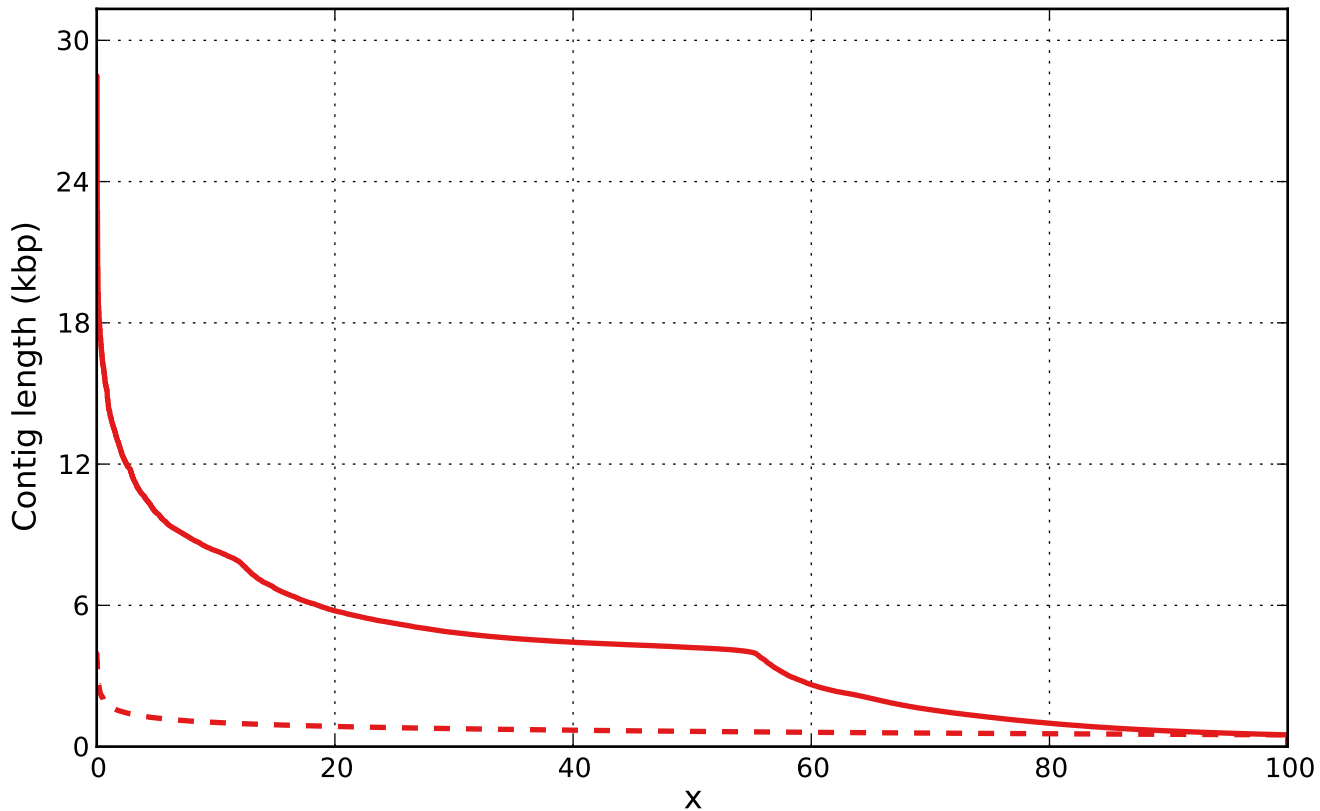

Nx

— SOAPdenovo2.scafSeq

- - SOAPdenovo2.scafSeq_broken