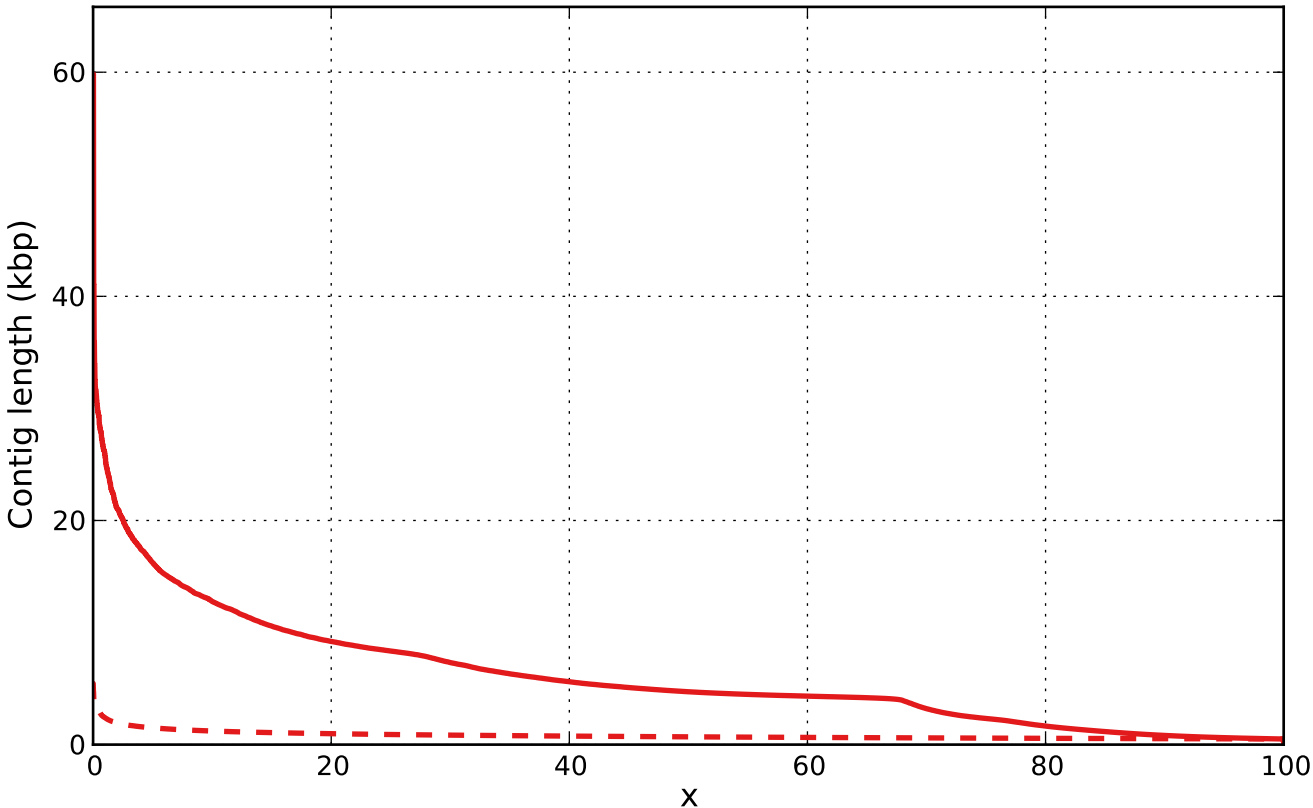

Nx

— SOAPdenovo2.scafSeq - - SOAPdenovo2.scafSeq_broken