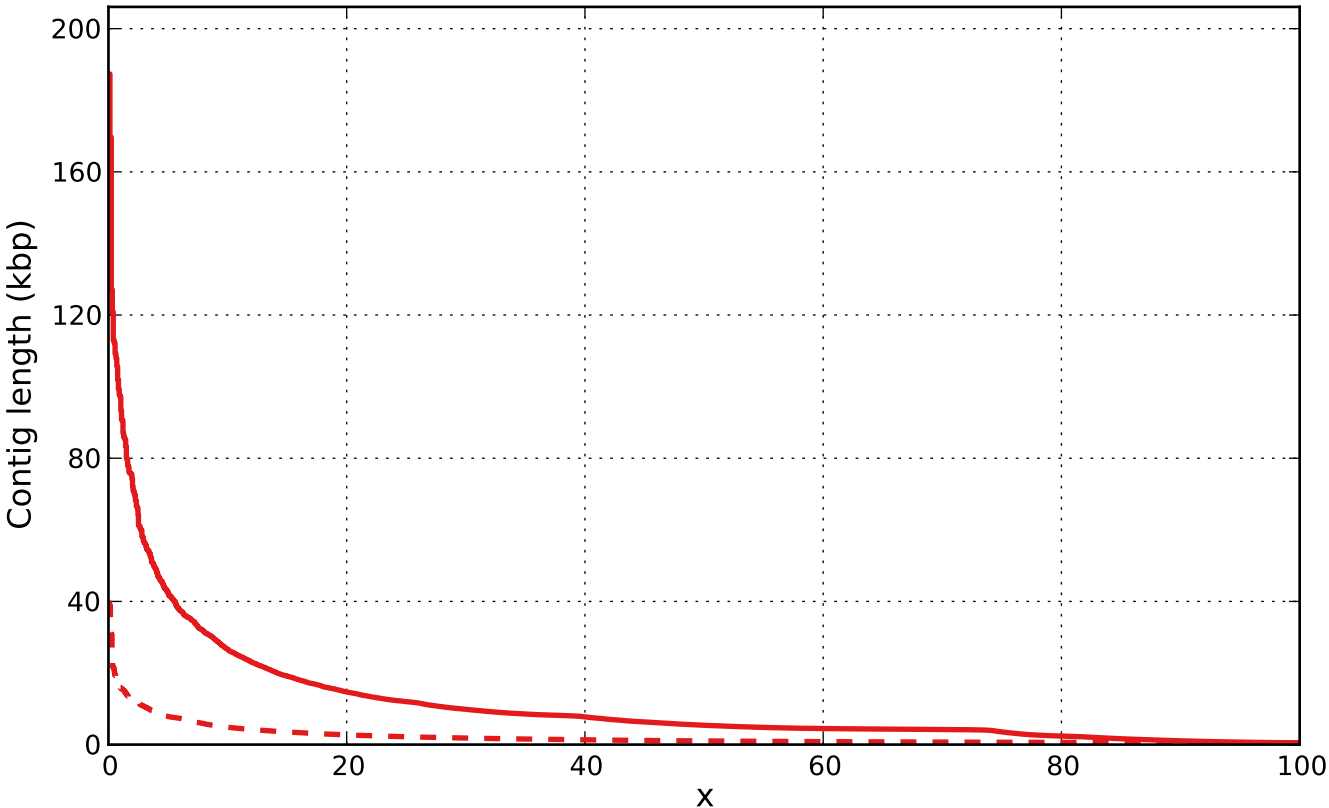

Nx

— SOAPdenovo2.scafSeq    - - SOAPdenovo2.scafSeq\_broken